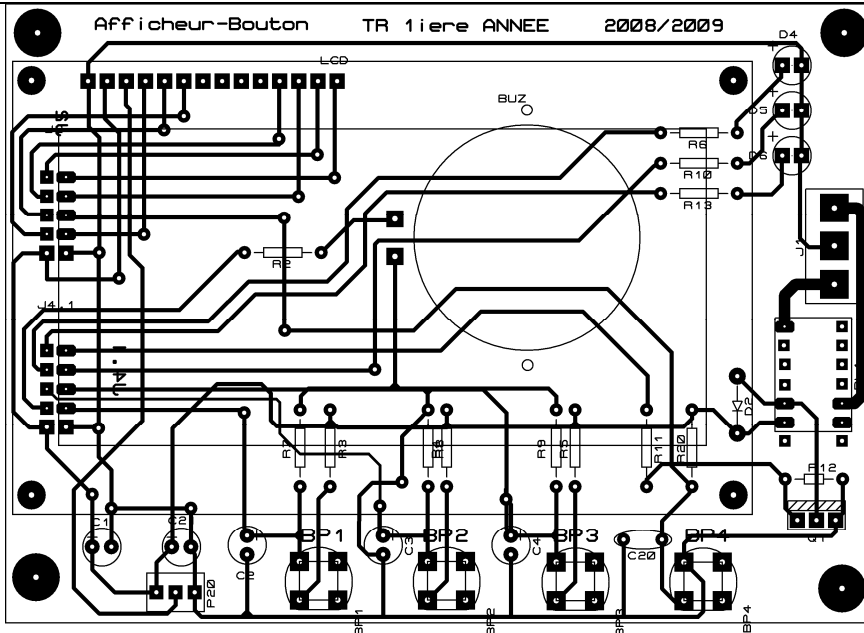

Hacheur

temperature

mesure

afficheur+bouton

2007/2008

Carte : alimentation 5A

Echelle : 1 A.Sivert

I.U.T GEII de Soissons