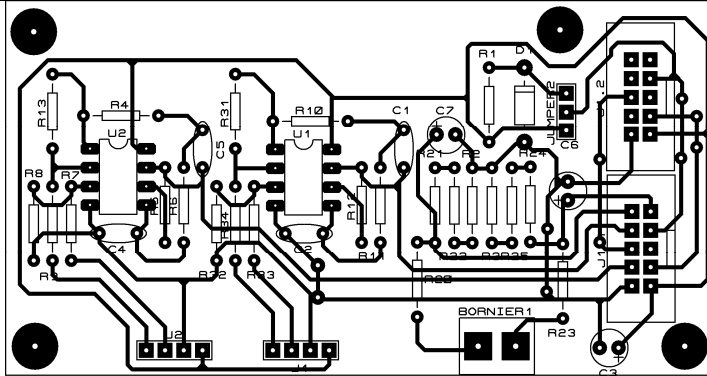

Hacheur

temperature

mesure

afficheur+bouton

2007/2008

Carte : alimentation 5A

Echelle : 1 A.Sivert

I.U.T GEII de Soissons