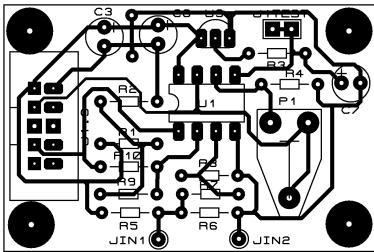

Hacheur

temperature

mesure

afficheur+bouton

2007/2008

Carte : alimentation 5A

Echelle : 1 A.Sivert

I.U.T GEII de Soissons